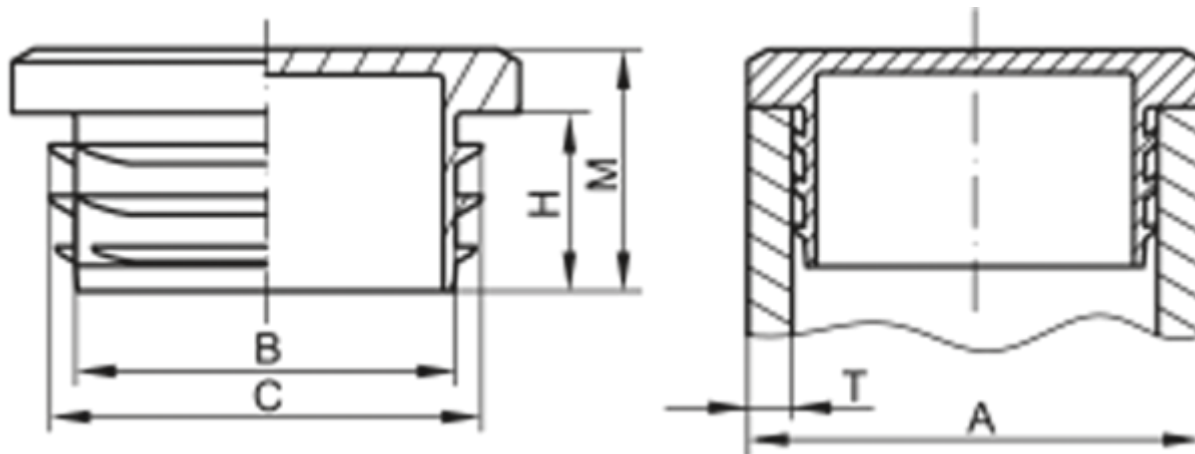

Varenummer: 59GPN260Q40405

Beskrivelse: KLEE Endeprop for 4-kant rør GPN 260 - 40x40 (Væg tykkelse 5)

## Mål

A = 40x40

B = 28

C = 32

H = 14

M = 19

T = 5